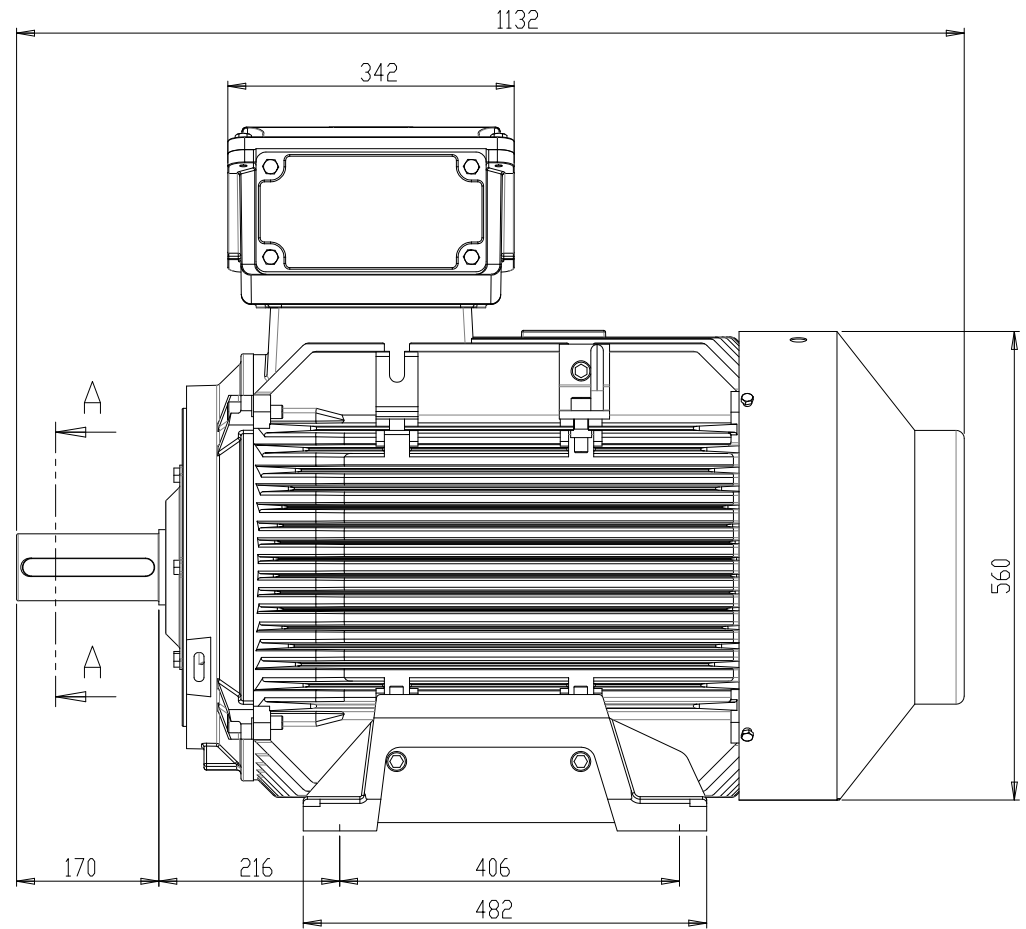

SECTION A-A
 SCALE 1 : 4

W PREMIUM CAST IRON 315SE, 4/6 POLE, B3
 TOTALLY ENCLOSED FAN COOLED

**BROOK
 CROMPTON**

WU-DF315SE_B3_4P

A3

www.brookcrompton.com